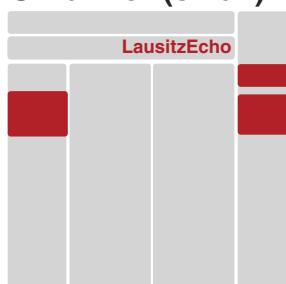

Wir stellen verschiedene Bereiche für Ihre Präsentation auf unseren Seiten zur Verfügung, die im Folgenden erläutert werden.

Die Größe der Banner wird in Pixel angegeben (bezogen auf die Bildschirmauflösung von 72 pixeln/inch, die allen Bildschirmen zugrunde liegt). Der linke Bereich auf unserer Web-Site nimmt in der Breite 180 px und der rechte 200 px ein.

Um ein Beispiel bzw. Vergleich zu bieten, befindet sich auf der nächsten Seite ein Screenprint unserer Web-Site. Anschließend folgt eine Liste mit den entsprechenden Preisen.

Kopf-Banner

Das Kopf-Banner (auch Leaderboard) ist neben dem Banner ein echter Klassiker unter den Online-Werbeformen. Es ist ein aufmerksamkeitsstarkes Werbeformat und kann auf allen Seiten im sofort sichtbaren Bereich eingesetzt werden. Da es im Startbereich der eigentlichen Web-Site steht, kommt ihm besondere Bedeutung zu. Es dient als Link zur eigenen Web-Site.

Die Maße betragen 820 x 80 px.

L-Banner (large)

Das L-Banner (large) kann links oder rechts von den Inhaltscontainern platziert werden. Aufgrund seiner Größe kann neben aufmerksamkeitswirksamer Gestaltung auch recht viel Inhalt untergebracht werden. Es führt zur eigenen Web-Site.

Die Höhe der L-Banner kann zwischen 160 bis 400 px betragen.

S-Banner (small)

Das S-Banner (small) wird in den gleichen Bereichen positioniert wie das große L-Banner.

Es dient als Blickfang und kann ähnlich einer Visitenkarte die wichtigsten Informationen enthalten. Zudem funktioniert es als Link zur eigenen Web-Site.