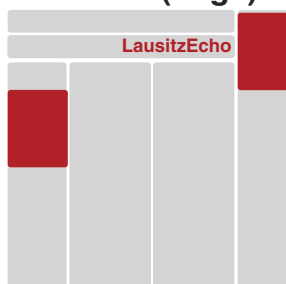

Wir stellen verschiedene Bereiche für Ihre Präsentation auf unseren Seiten zur Verfügung, die im Folgenden erläutert werden.

Die Größe der Banner wird in Pixel angegeben (bezogen auf die Bildschirmauflösung von 72 pixeln/inch, die allen Bildschirmen zugrunde liegt). Der linke Bereich auf unserer Web-Site nimmt in der Breite 180 px und der rechte 200 px ein.

Um ein Beispiel bzw. Vergleich zu bieten, befindet sich auf der nächsten Seite ein Screenprint unserer Web-Site. Anschließend folgt eine Liste mit den entsprechenden Preisen.

Kopf-Banner

Das Kopf-Banner (auch Leaderboard) ist neben dem Banner ein echter Klassiker unter den Online-Werbeformen. Es ist ein aufmerksamkeitsstarkes Werbeformat und kann auf allen Seiten im sofort sichtbaren Bereich eingesetzt werden. Da es im Startbereich der eigentlichen Web-Site steht, kommt ihm besondere Bedeutung zu. Es dient als Link zur eigenen Web-Site.

Die Maße betragen 820 x 80 px.

L-Banner (large)

Das L-Banner (large) kann links oder rechts von den Inhaltscontainern platziert werden. Aufgrund seiner Größe kann neben aufmerksamkeitswirksamer Gestaltung auch recht viel Inhalt untergebracht werden. Es führt zur eigenen Web-Site.